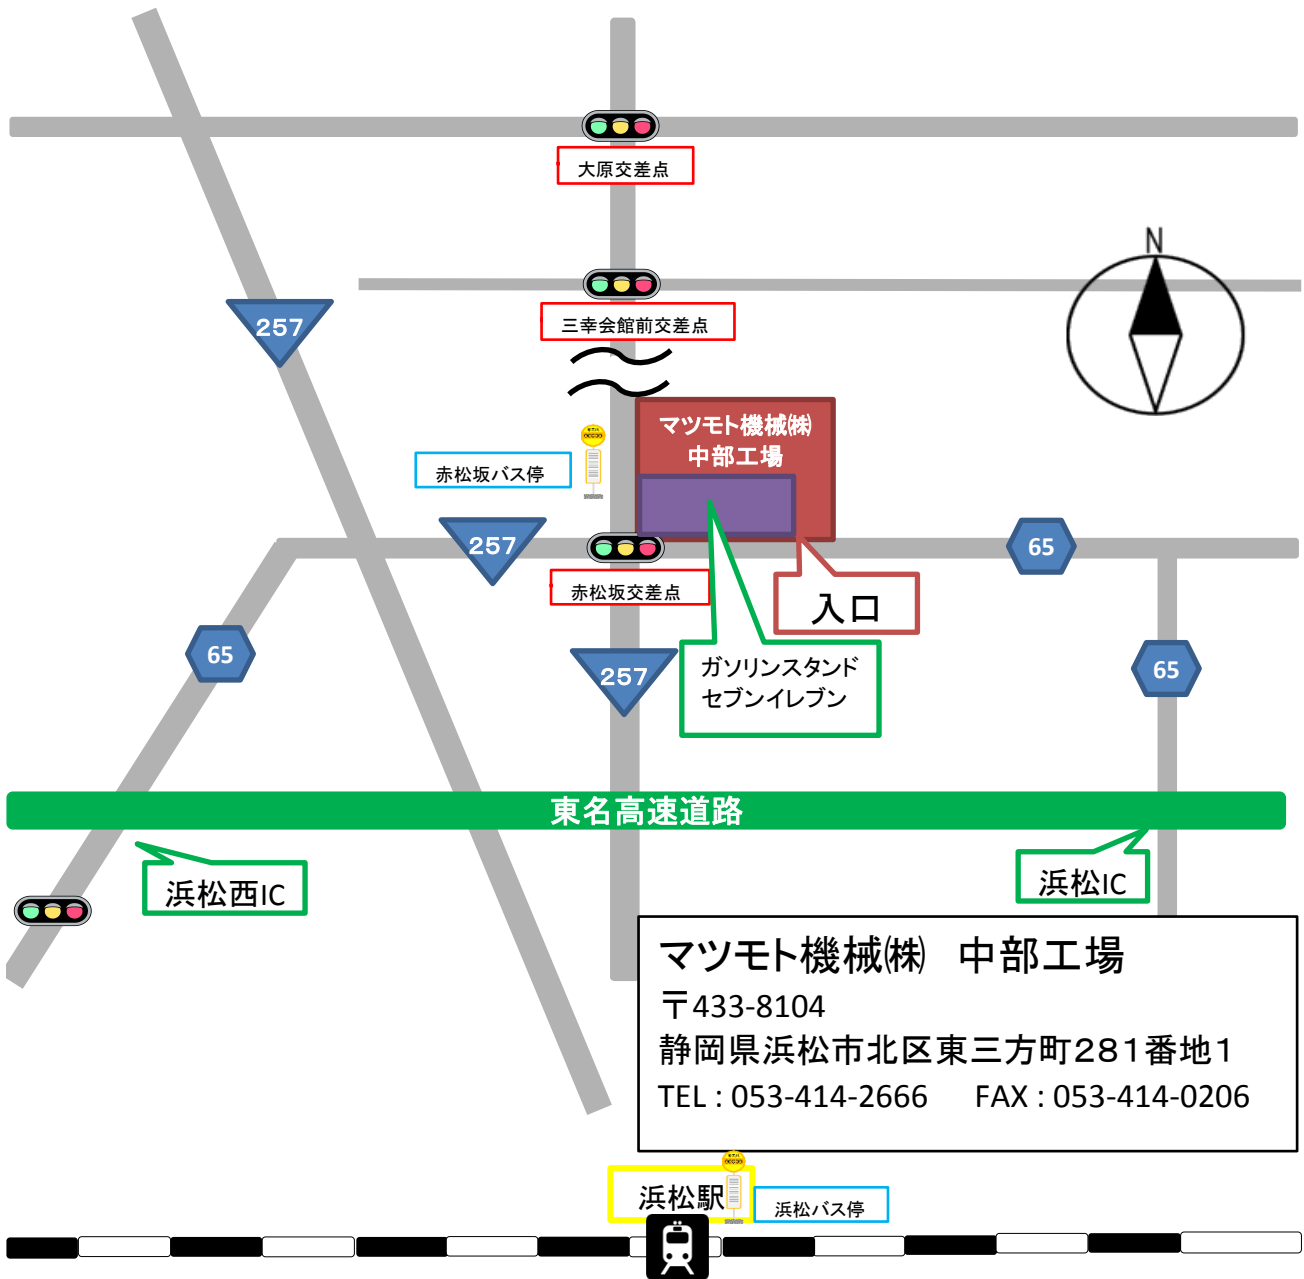

マツモト機械(株)中部工場 地図

東海道新幹線

●浜松駅からバスでの経路

浜松バスターミナル13番のりば
都田駅方面バス(56)にご乗車ください。
最寄りのバス停は『赤松坂』です。
所要時間は約40分です。

●浜松駅からタクシーでの経路

浜松駅から新浜松駅へ徒歩で移動後
遠州鉄道(西鹿島行き)にご乗車ください。
最寄りの駅は『遠州西ヶ崎駅』です。
遠州西ヶ崎駅からはタクシーをご利用ください。
※西ヶ崎駅から中部工場までは約4kmです。